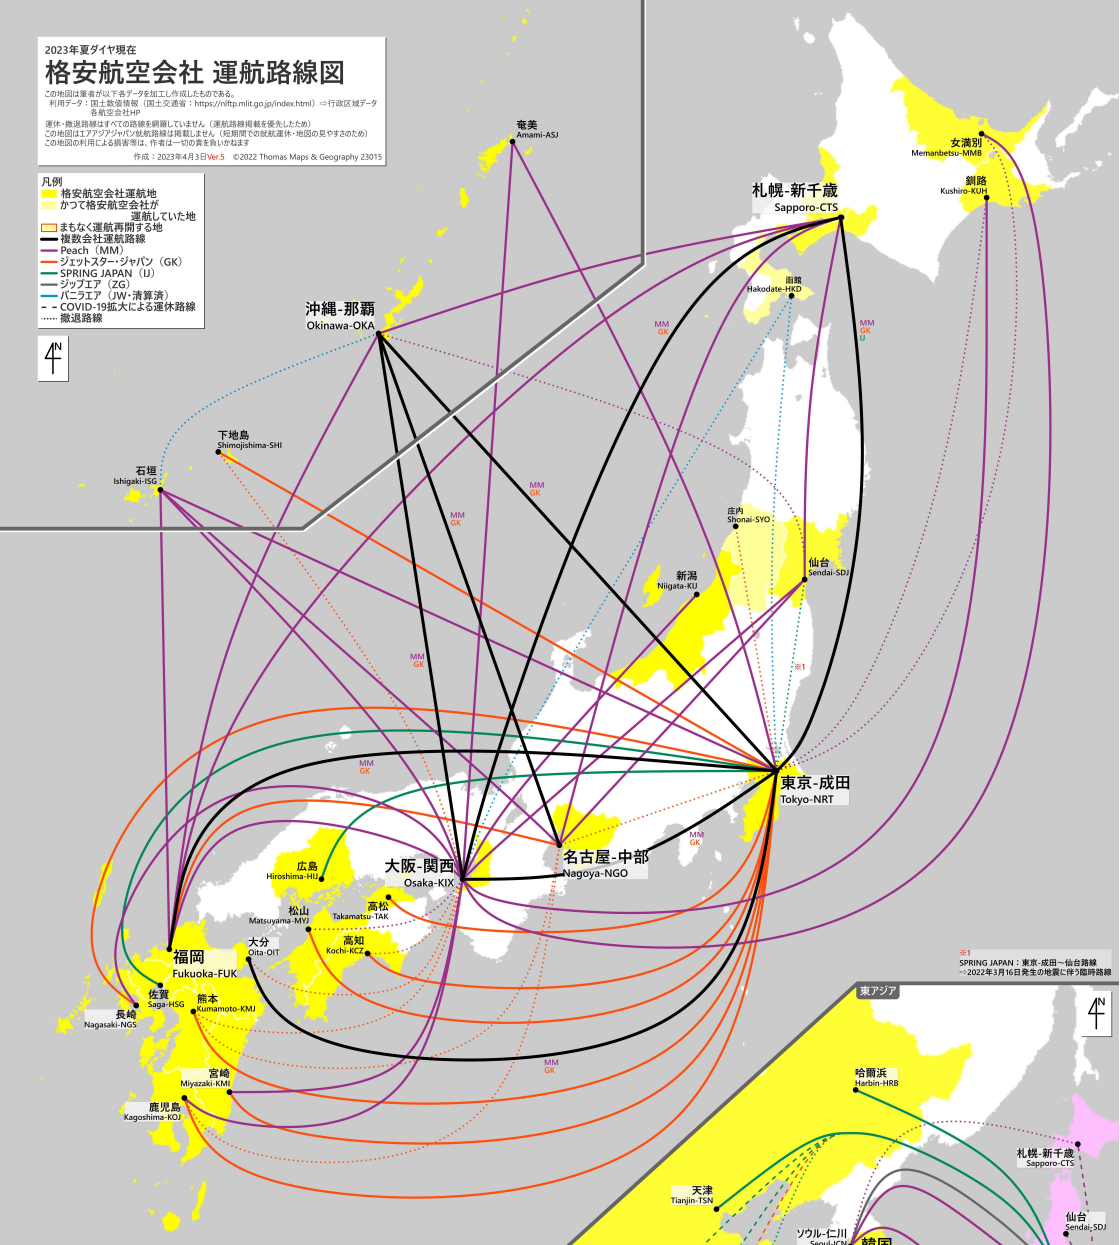

2023年夏ダイヤ現在

格安航空会社 運航路線図

1. 凡例
2. 格安航空会社運航地
   - かつて格安航空会社が運航していた地
   - まもなく運航再開する地
   - 格安航空会社運航路線
   - ジェットスター・ジャパン (GK)
   - SPRING JAPAN (U)
   - ジェットエア (ZG)
   - バニタエア (JW・清算済)
   - - COVID-19拡大による運休路線
   - ..... 急遽路線

9.21 2023年3月26日再開
9.22 ZIPAIR：2023年夏まで通航