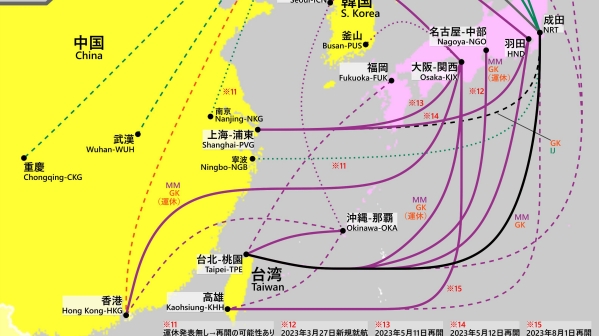

2023年夏ダイヤ現在

格安航空会社 運航路線図

1. 凡例
2. 格安航空会社運航地
   - かつて格安航空会社が運航していた地
   - まもなく運航再開する地
   - 格安航空会社運航路線
   - ジェットスター・ジャパン (GK)
   - SPRING JAPAN (U)
   - ジェットエア (ZG)
   - バニタエア (JW・清算済)
   - - COVID-19拡大による運休路線
   - ..... 急遽路線

9.21 2023年3月26日再開
9.22 ZIPAIR：2023年夏まで通航