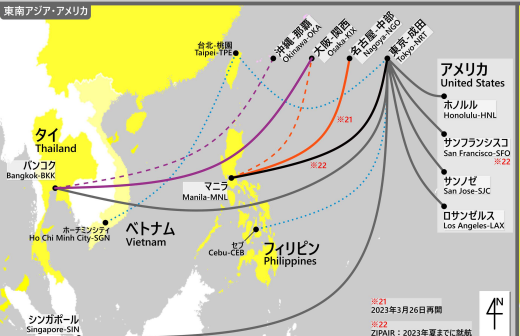

2023年夏ダイヤ現在

格安航空会社 運航路線図

1. 凡例
2. 格安航空会社運航地
   - かつて格安航空会社が運航していた地
   - まもなく運航再開する地
   - 格安航空会社運航路線
   - ジェットスター・ジャパン (GK)
   - SPRING JAPAN (U)
   - ジェットエア (ZG)
   - バニタエア (JW・清算済)
   - - COVID-19拡大による運休路線
   - ..... 急遽路線

9.21 2023年3月26日再開
9.22 ZIPAIR：2023年夏まで通航