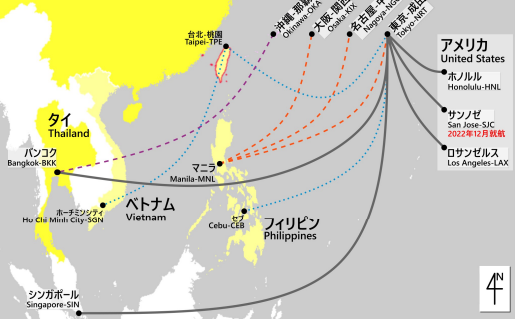

東南アジア・アメリカ