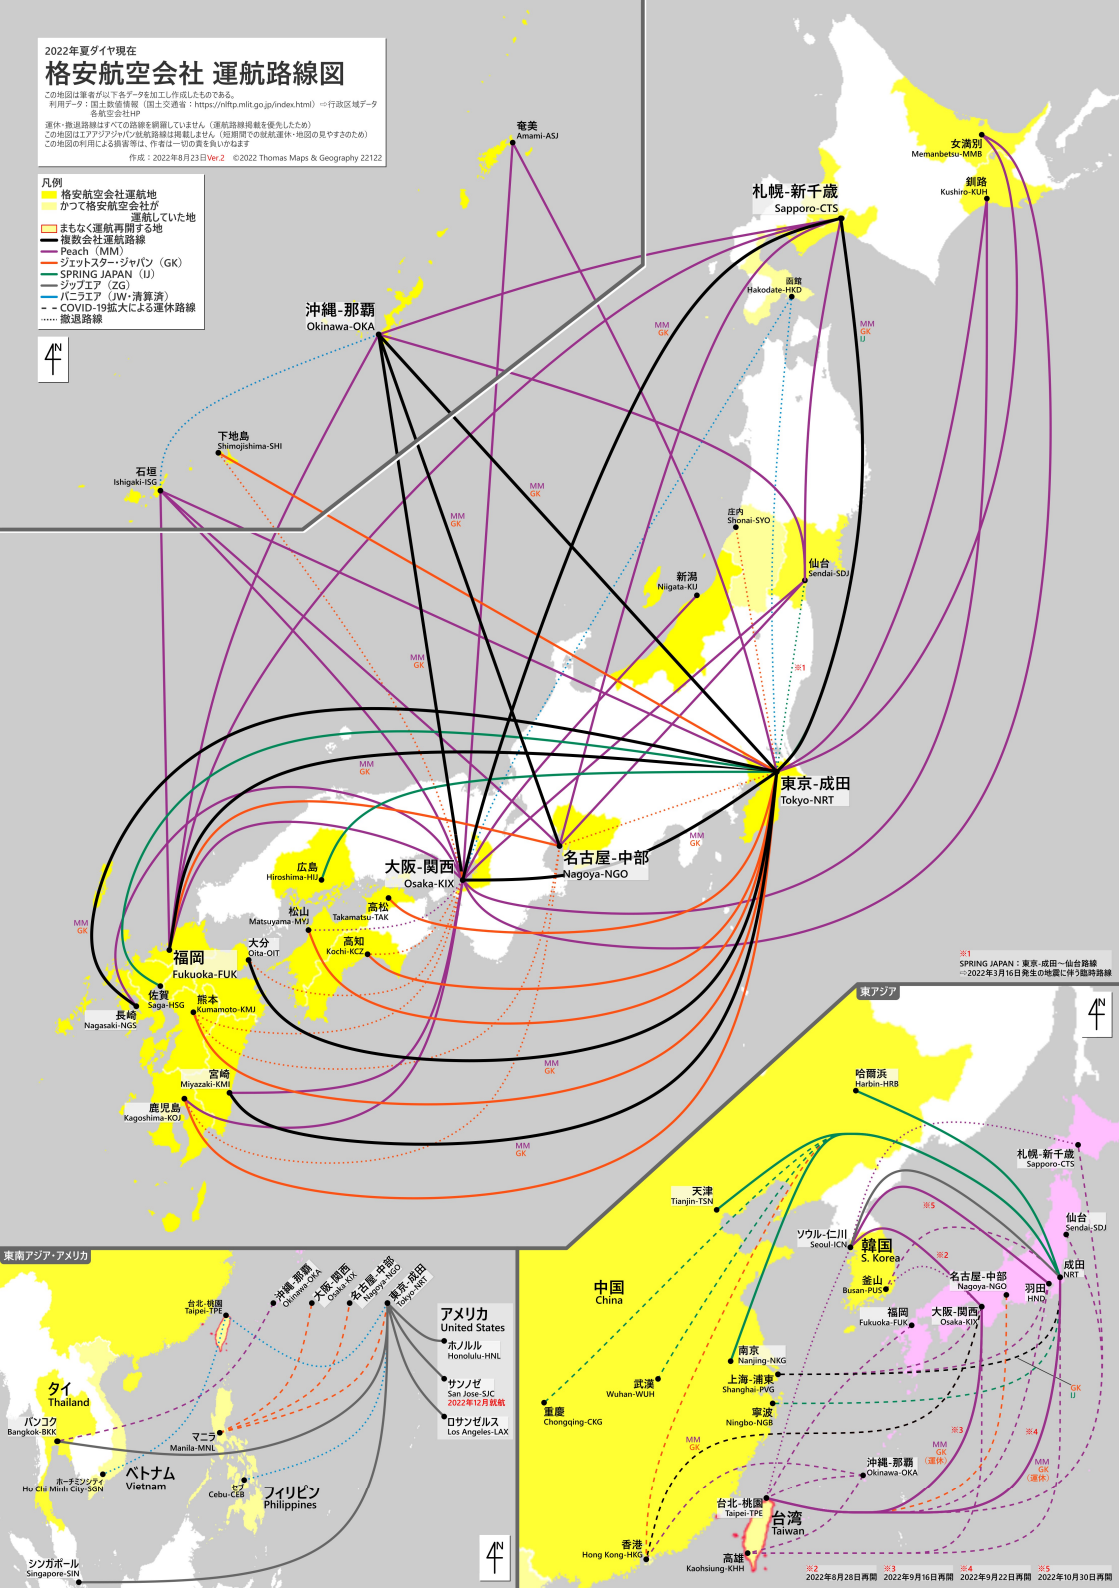

2022年夏ダイヤ現在

格安航空会社 運航路線図

1. 凡例
2. 格安航空会社運航地
   - かつて格安航空会社が運航していた地
   - まもなく運航再開する地
   - 格安航空会社運航路線
   - Peach (MM)
   - ジェットスター・ジャパン (GK)
   - SPRING JAPAN (U)
   - ジェットエア (ZG)
   - パニタエア (JW・清翼済)
   - COVID-19拡大による運休路線
   - ..... 激減路線