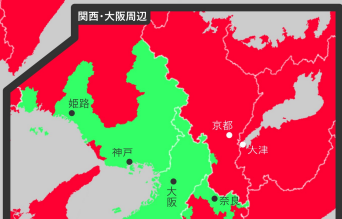

伊平屋村
伊是名村
久米島町
座間味村
渡嘉敷村
北大東村
南大東村

北広島市
音威子府村
上川町
足寄町

糸田町
川大崎任町町

長立和科町町
奥州市

得票率 1位都道府県

平谷村

関西・大阪周辺