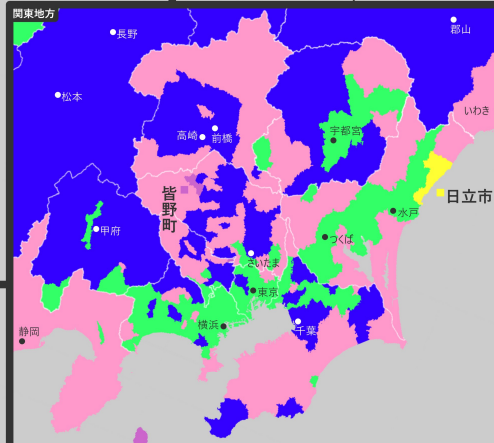

2022（令和4）年7月10日執行 第26回参議院議員選挙  
 市町村・都道府県（道内振興局）別  
**比例代表選挙 得票率 2位政党**

この地図は筆者が以下各リンク先加工したものです  
 利用リンク：国土数値情報（国土交通省：https://nlftp.mlit.go.jp/index.html）⇒行政区域下-7  
 各都道府県中・第26回参議院議員選挙・投票結果表  
 この地図の利用は必ず謝辞を記し、作者に一切の責任を負いません  
 作成：2022年7月 ©2022 Thomas Maps & Geography 22091

- 凡例
- 自由民主党
  - 公明党
  - 日本維新の会
  - 国民民主党
  - 立憲民主党
  - 日本共産党
  - 社会民主党

奄美・沖縄県

小笠原村

青ヶ島村