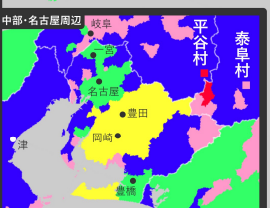

2022（令和4）年7月10日執行 第26回参議院議員選挙  
 市町村・都道府県（道内振興局）別  
**比例代表選挙 得票率 2位政党**

この地図は筆者が以下各リンク先加工したものです  
 利用リンク：国土数値情報（国土交通省：https://nlftp.mlit.go.jp/index.html）⇒行政区域下-7  
 各都道府県中・第26回参議院議員選挙・投票結果表  
 この地図の利用は必ず謝辞を記し、作者に一切の責任を負いません  
 作成：2022年7月 ©2022 Thomas Maps & Geography 22091

- 凡例
- 自由民主党
  - 公明党
  - 日本維新の会
  - 国民民主党
  - 立憲民主党
  - 日本共産党
  - 社会民主党

奄美・沖縄県

小笠原村

青ヶ島村