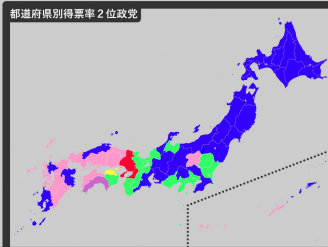

2022（令和4）年7月10日執行 第26回参議院議員選挙  
 市町村・都道府県（道内振興局）別  
**比例代表選挙 得票率 2位政党**

この地図は筆者が以下各リンク先加工したものです  
 利用リンク：国土数値情報（国土交通省：https://nlftp.mlit.go.jp/index.html）⇒行政区域下-7  
 各都道府県中・第26回参議院議員選挙・投票結果表  
 この地図の利用は必ず謝辞を記し、作者に一切の責任を負いません  
 作成：2022年7月 ©2022 Thomas Maps & Geography 22091

- 凡例
- 自由民主党
  - 公明党
  - 日本維新の会
  - 国民民主党
  - 立憲民主党
  - 日本共産党
  - 社会民主党

奄美・沖縄県

小笠原村

青ヶ島村