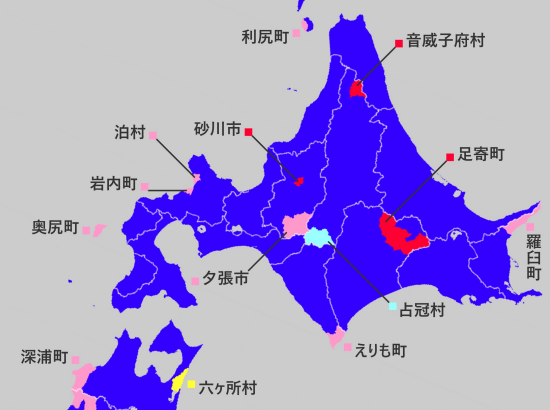

2022（令和4）年7月10日執行 第26回参議院議員選挙  
 市町村・都道府県（道内振興局）別  
**比例代表選挙 得票率 2位政党**

この地図は筆者が以下各リンク先加工したものです  
 利用リンク：国土数値情報（国土交通省：https://nlftp.mlit.go.jp/index.html）⇒行政区域下-7  
 各都道府県中・第26回参議院議員選挙・投票結果表  
 この地図の利用は必ず謝辞を記し、作者に一切の責任を負いません  
 作成：2022年7月 ©2022 Thomas Maps & Geography 22091

- 凡例
- 自由民主党
  - 公明党
  - 日本維新の会
  - 国民民主党
  - 立憲民主党
  - 日本共産党
  - 社会民主党

奄美・沖縄県

小笠原村

青ヶ島村