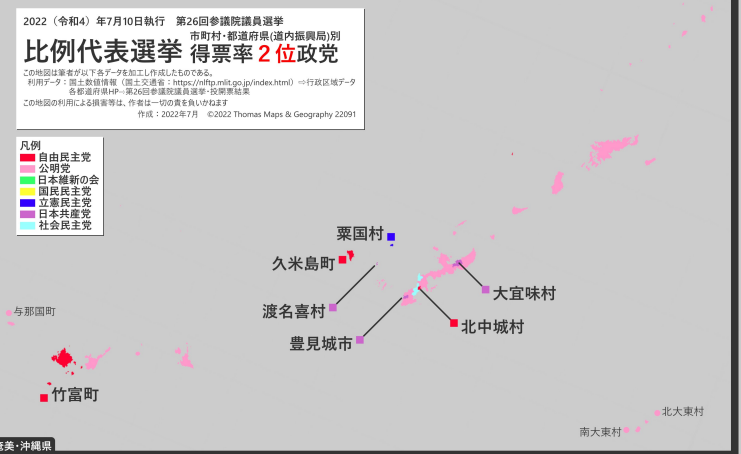

2022（令和4）年7月10日執行 第26回参議院議員選挙  
 市町村・都道府県（道内振興局）別  
**比例代表選挙 得票率 2位政党**

この地図は筆者が以下各リンク先加工したものです  
 利用リンク：国土数値情報（国土交通省：https://nlftp.mlit.go.jp/index.html）⇒行政区域下-7  
 各都道府県中・第26回参議院議員選挙・投票結果表  
 この地図の利用は必ず謝辞を記し、作者に一切の責任を負いません  
 作成：2022年7月 ©2022 Thomas Maps & Geography 22091

- 凡例
- 自由民主党
  - 公明党
  - 日本維新の会
  - 国民民主党
  - 立憲民主党
  - 日本共産党
  - 社会民主党

奄美・沖縄県

小笠原村

青ヶ島村