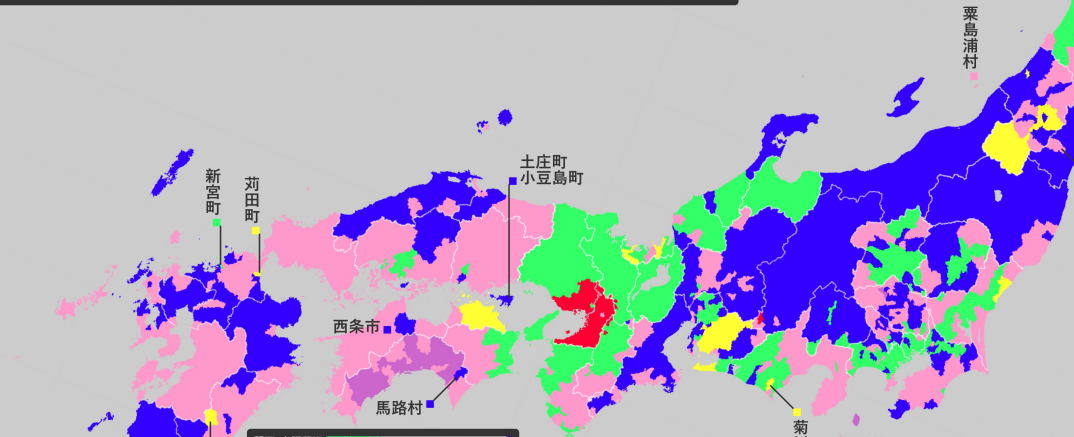

2022（令和4）年7月10日執行 第26回参議院議員選挙  
 市町村・都道府県（道内振興局）別  
**比例代表選挙 得票率 2位政党**

この地図は筆者が以下各リンク先加工したものです  
 利用リンク：国土数値情報（国土交通省：https://nlftp.mlit.go.jp/index.html）⇒行政区域下-7  
 各都道府県中・第26回参議院議員選挙・投票結果表  
 この地図の利用は必ず謝辞を記し、作者に一切の責任を負いません  
 作成：2022年7月 ©2022 Thomas Maps & Geography 22091

- 凡例
- 自由民主党
  - 公明党
  - 日本維新の会
  - 国民民主党
  - 立憲民主党
  - 日本共産党
  - 社会民主党

奄美・沖縄県

小笠原村

青ヶ島村