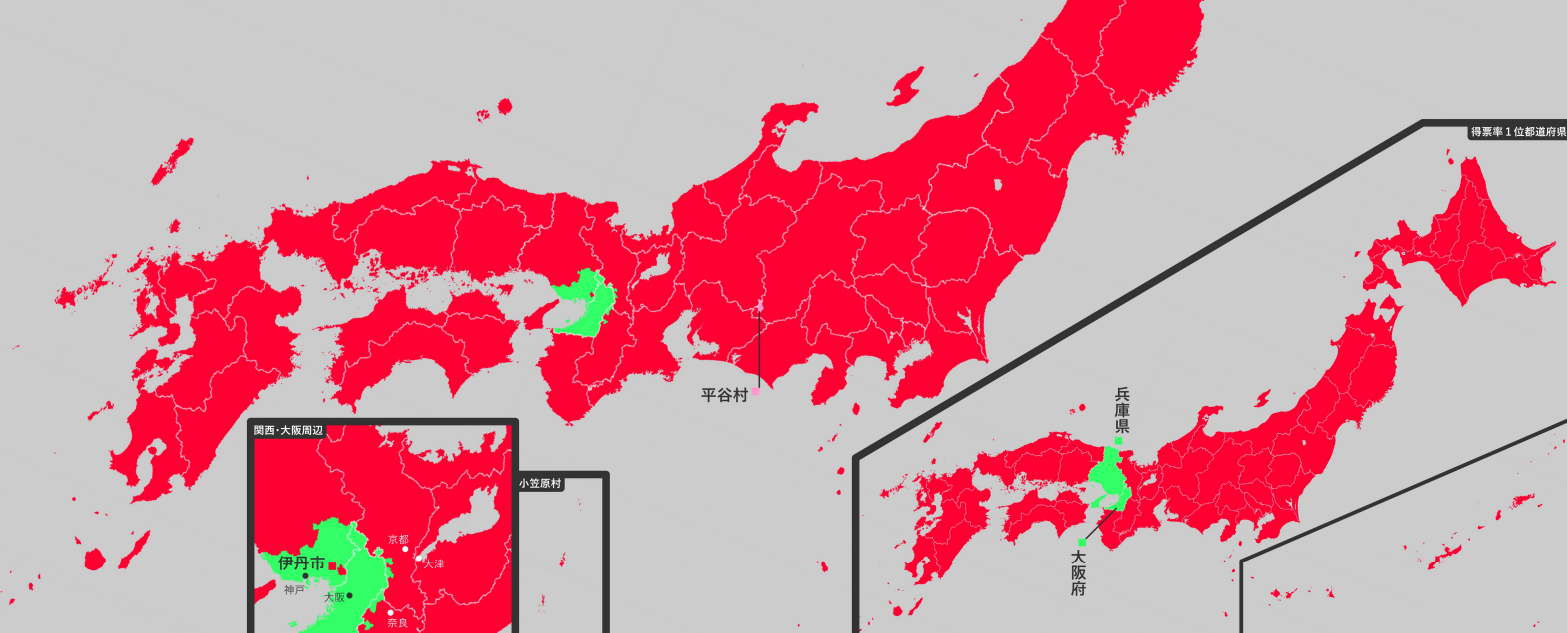

2022 (令和4) 年7月10日執行 第26回参議院議員選挙
 市町村・都道府県(道内振興局)別
比例代表選挙 得票率 1位政党

この地図は筆者が以下各ソースを加工し作成したものであります。
 利用ソース：国土データ情報 (国土交通省: <https://nlftp.mlit.go.jp/index.html>) → 行政区域データ
 各都道府県中・選挙区別参議院議員選挙・投票率結果
 この地図の利用は本誌掲載時止、非営利・研究等を目的とします
 作成：2022年7月 ©2022 Thomas Maps & Geography 22061

- 凡例
- 自由民主党
 - 公明党
 - 日本維新の会
 - 国民民主党
 - 立憲民主党
 - 日本共産党
 - 社会民主党

奄美・沖縄県

得票率 1位都道府県