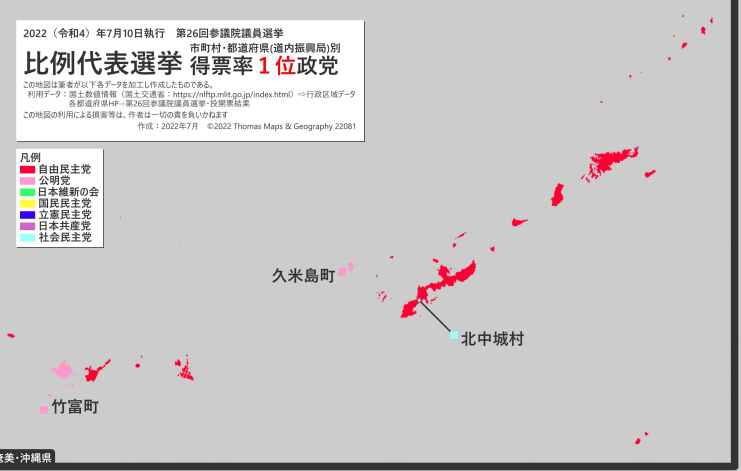

2022 (令和4) 年7月10日執行 第26回参議院議員選挙
 市町村・都道府県(道内振興局)別
比例代表選挙 得票率 1位政党

この地図は筆者が以下各ソースを加工し作成したものであります。
 利用ソース：国土データ情報 (国土交通省: <https://nlftp.mlit.go.jp/index.html>) → 行政区域データ
 各都道府県中・選挙区別参議院議員選挙・投票率結果
 この地図の利用は本誌掲載時止、非営利・研究等を目的とします
 作成：2022年7月 ©2022 Thomas Maps & Geography 22061

- 凡例
- 自由民主党
 - 公明党
 - 日本維新の会
 - 国民民主党
 - 立憲民主党
 - 日本共産党
 - 社会民主党

奄美・沖縄県

得票率 1位都道府県